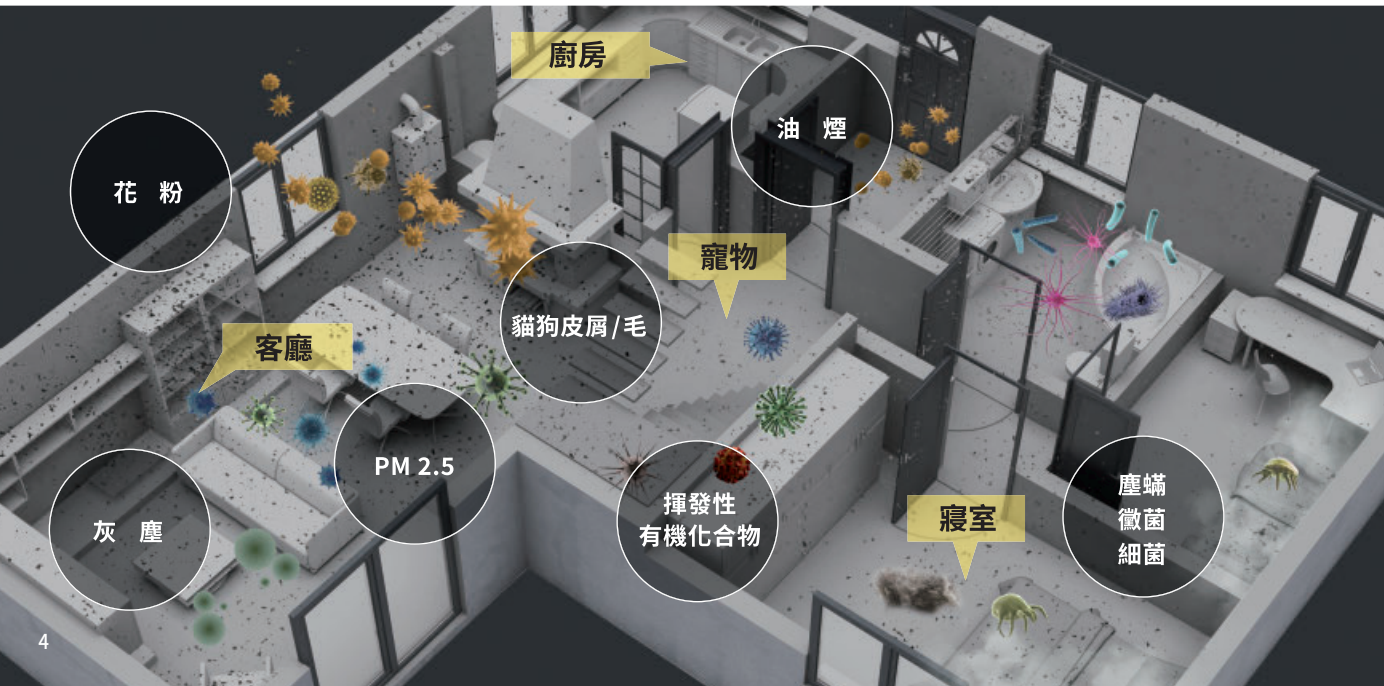

成人每日所需的
空氣量約
28,800 瓶
寶特瓶
(500毫升)

* 呼吸速率指每分鐘的呼吸次數 (吸氣 + 吐氣 = 呼吸1次)

* 非運動狀態時，成人每分鐘的呼吸次數約12~20下，每次呼吸量約500毫升

你知道 室內空氣比室外髒嗎？

室內裝潢釋放甲醛、烹飪產生油煙，還有藏在角落的塵埃

塵蟎、細菌、黴菌、病毒等污染物

讓你和家人長期置身空污環境

每一口呼吸都潛藏對健康的危害

你知道 室內污染源來自哪裡？

日常小動作 隱藏大危機？

→ 隱藏版危機大公開

室內活動揚起的空氣危機 超乎想像

地面以上30公分 室內空氣最糟糕

孩子的呼吸速比成人快，更容易吸入更多污染物；孩子生活空間更接近地面，正是污染最嚴重的高度！

空氣清淨 有助提升睡眠品質

2019年，美國胸腔協會 (ATS) 發表了一篇空氣污染與睡眠品質關聯性的研究，指出嚴重的空污不僅會影響心臟、呼吸系統的健康，還會影響睡眠品質*。

* 參考資料來源：

<https://www.thoracic.org/about/newsroom/press-releases/journal/2019/air-pollution-may-increase-risk-of-sleep-apnea.php>

健康 從呼吸開始 潔淨空氣 從逸新開始

一家一台SKY 一房一台MINI

英國過敏協會
(Allergy UK) 認證

美國環保署
ENERGY STAR節能認證