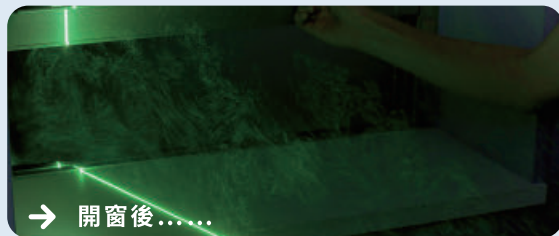

你知道 室內污染源來自哪裡？

日常小動作 隱藏大危機？

→ 隱藏版危機大公開

室內活動揚起的空氣危機 超乎想像

地面以上30公分 室內空氣最糟糕

孩子的呼吸速比成人快，更容易吸入更多污染物；孩子生活空間更接近地面，正是污染最嚴重的高度！

空氣清淨 有助提升睡眠品質

2019年，美國胸腔協會 (ATS) 發表了一篇空氣污染與睡眠品質關聯性的研究，指出嚴重的空污不僅會影響心臟、呼吸系統的健康，還會影響睡眠品質*。

* 參考資料來源：

<https://www.thoracic.org/about/newsroom/press-releases/journal/2019/air-pollution-may-increase-risk-of-sleep-apnea.php>

健康 從呼吸開始 潔淨空氣 從逸新開始

一家一台SKY 一房一台MINI

英國過敏協會
(Allergy UK) 認證

美國環保署
ENERGY STAR節能認證