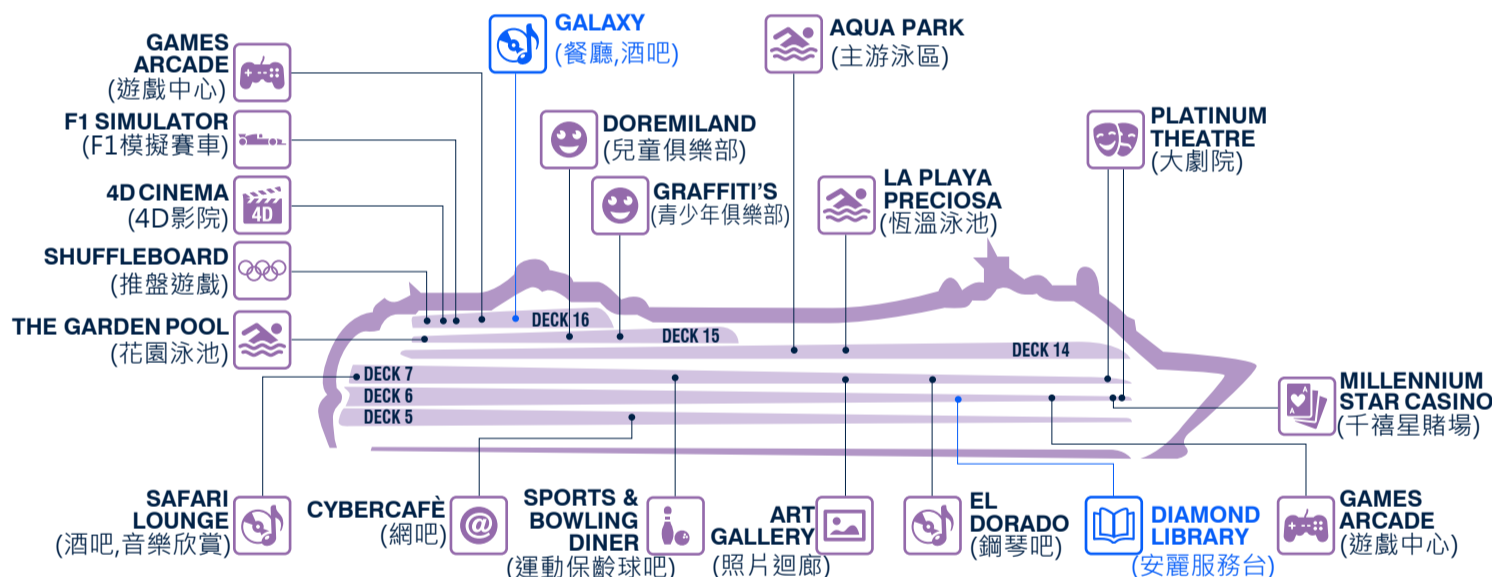

Restaurants	Deck
EATALY (義大利餐廳)	7
GALAXY RESTAURANT (餐廳, 酒吧)	16
INCA BUFFET RESTAURANT (自助餐廳)	14

Restaurants	Deck
L'ARABESQUE (海景餐廳)	6
LA LOCANDA (酒吧, 披薩餅店)	7
MAYA BUFFET RESTAURANT (自助餐廳)	14
RISTORANTE ITALIA (義大利餐廳)	7
SPORTS & BOWLING DINER (運動保齡球吧)	7
THE GOLDEN LOBSTER (主餐廳)	5 6

Outdoor Bars	Deck
LA PLAYA PRECIOSA (恆溫泳池)	14
SAPHIR (冰淇淋吧)	14
THE GARDEN BAR (船尾泳池酒吧)	15
TOP 18 BAR (酒吧)	18
TURQUOISE (水上樂園吧)	14

SHOPPING 購物

Shops	Deck
ACCESSORIES SHOP (背包, 皮帶店)	6
EATALY (義大利餐廳)	7
EXCURSION OFFICE (岸上觀光諮詢處)	6
FASHION BIJOUX (時尚手飾)	7
LA BOUTIQUE (男女時裝店)	6
LA CAMELLA (糖果點心店)	6
L'ANGOLO DELL'OGGETTO (太陽眼鏡, 手錶)	6

Shops	Deck
LA PROFUMERIA (香水, 化妝品)	6
IL GIOIELLO (珠寶配飾)	6
MSC AUREA SPA (MSC水療中心)	14
MSC SHOP (MSC紀念品店)	7
PHOTO SHOP (照相館)	7
THE MINI MALL (迷你商城)	6
THE POOL SHOP (泳衣, 其他配飾)	14

ENTERTAINMENT 娛樂

Fun	Deck
4D CINEMA (4D影院)	16
AQUA PARK (主游泳區)	14
ART GALLERY (照片迴廊)	7
CYBERCAFÉ (網吧)	5
DIAMOND BAR & LIBRARY (安麗服務台)	6
DOREMILAND (兒童俱樂部)	15
EL DORADO PIANO BAR (鋼琴吧)	7
F1 SIMULATOR (F1模擬賽車)	16
GALAXY (餐廳, 酒吧)	16
GAMES ARCADE (遊戲中心)	16

Fun	Deck
GRAFFITI'S (青少年俱樂部)	15
LA PLAYA PRECIOSA (恆溫泳池)	14
MILLENNIUM STAR CASINO (千禧星賭場)	6
PLATINUM THEATRE (大劇院)	6 7
SAFARI LOUNGE (酒吧, 音樂欣賞)	7
SHUFFLEBOARD (推盤遊戲)	16
SPORTS & BOWLING DINER (運動保齡球吧)	7
THE GARDEN POOL (花園泳池)	15