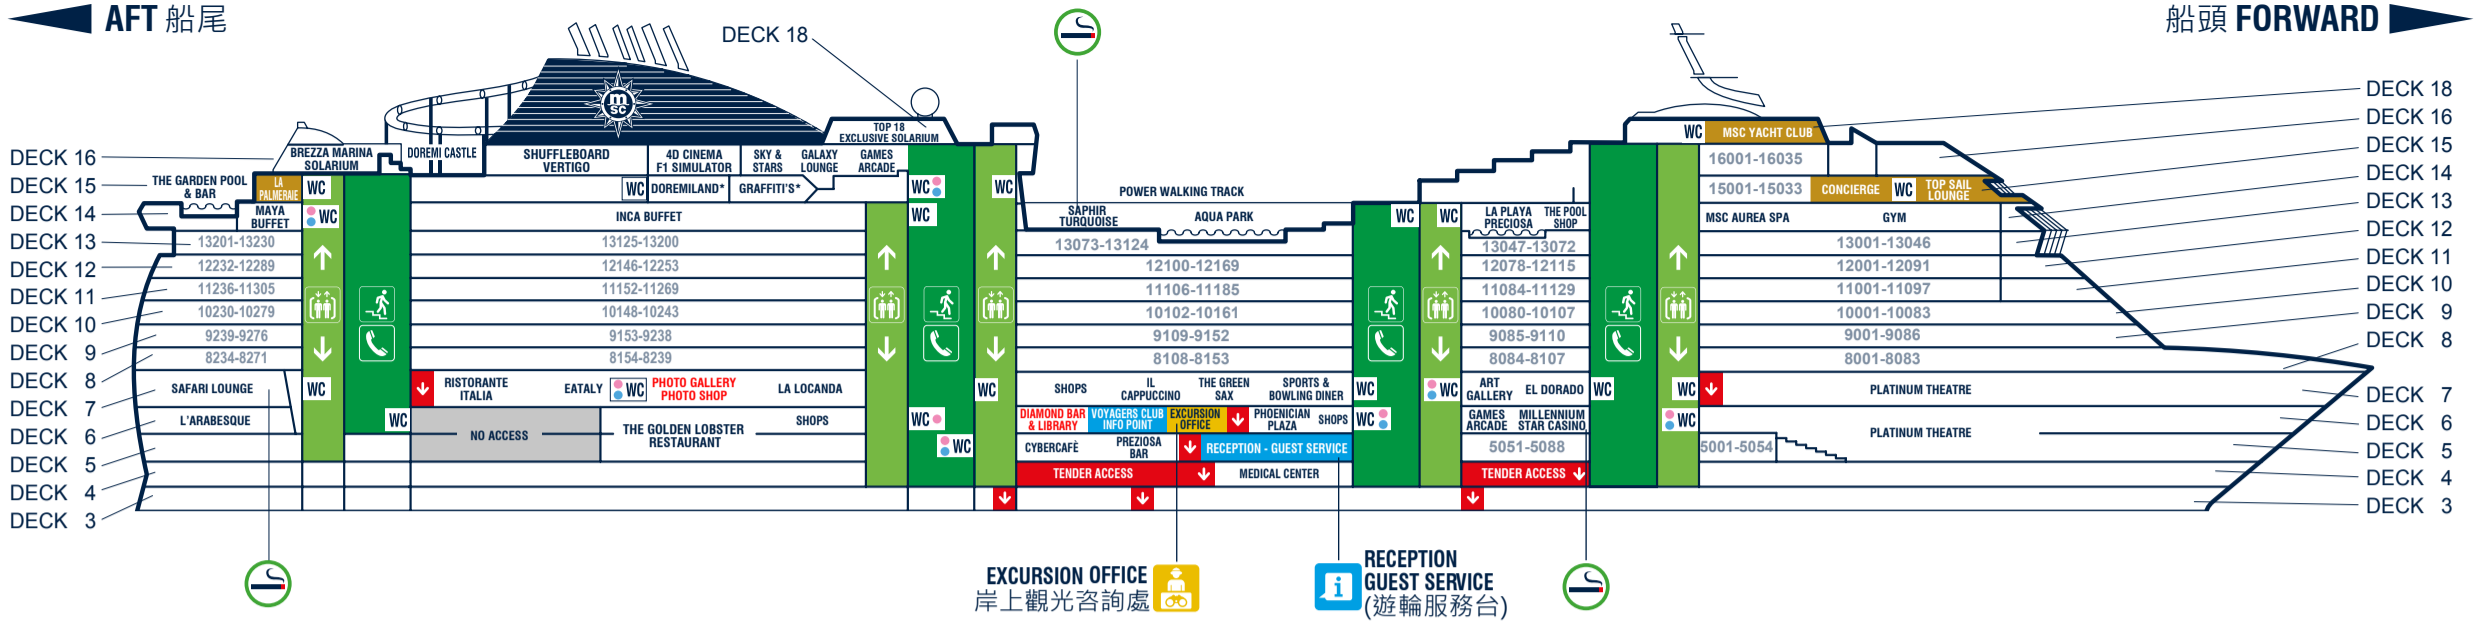

AFT 船尾

船頭 FORWARD

INFORMATION 遊輪服務台	EXCURSION OFFICE 岸上觀光諮詢處	LIFT 電梯	STAIRS 樓梯	TELEPHONE 電話	EXIT 出口 ENTRANCE 入口	TOILETS 洗手間	CHANGING STATION 嬰幼兒更衣台	SMOKING AREAS 吸菸區	MSC YACHT CLUB 貴賓區域
-------------------	--------------------------	---------	-----------	--------------	---------------------	-------------	-------------------------	-------------------	---------------------

- DECK 18**
- The One Bar (貴賓區酒吧)
 - The One Pool (貴賓區泳池)
 - TOP 18 Exclusive Solarium (專享日光浴收費)
- DECK 16**
- 4D Cinema (4D影院)
 - Brezza Marina solarium (日光浴&按摩浴池)
 - Doremi Castle (哆來米城堡)
 - F1 Simulator (F1模擬賽車)
 - Galaxy Lounge (餐廳, 酒吧)
5/13-5/18 晚上20:00-23:00 安麗專屬-卡拉OK歡唱
 - Games Arcade (遊戲中心)
 - Shuffleboard (推盤遊戲)
 - Sky & Stars (會議室)
 - Vertigo (120m滑水道)

- DECK 15**
- Concierge Area (船公司諮詢處)
 - Doremiland (兒童區域)
 - Graffiti's (F1模擬賽車)
 - La Palmeraie Restaurant (餐廳)
 - Power Walking Track (235米長的緩跑徑)
 - The Garden Bar (船尾泳池酒吧)
 - The Garden Pool (花園泳池)
 - Top Sail Lounge (海景酒廊)

- DECK 5**
- Cybercafé (網吧)
 - Preziosa bar (珍愛號酒吧)
 - Reception - Guest service (遊輪服務台)
 - The Golden Lobster Restaurant (主餐廳)
- DECK 4**
- Medical Center (醫療中心)
 - Tender Access (小型遊艇通道)

MSC YACHT CLUB	Deck
CONCIERGE AREA (船公司諮詢處)	15
LA PALMERAIE RESTAURANT (YC主餐廳)	15
LIBRARY (圖書館)	15
MSC AUREA SPA (MSC水療中心)	14
THE ONE BAR (貴賓區酒吧)	18
THE ONE POOL (貴賓區泳池)	18
TOP SAIL LOUNGE (海景酒廊)	15