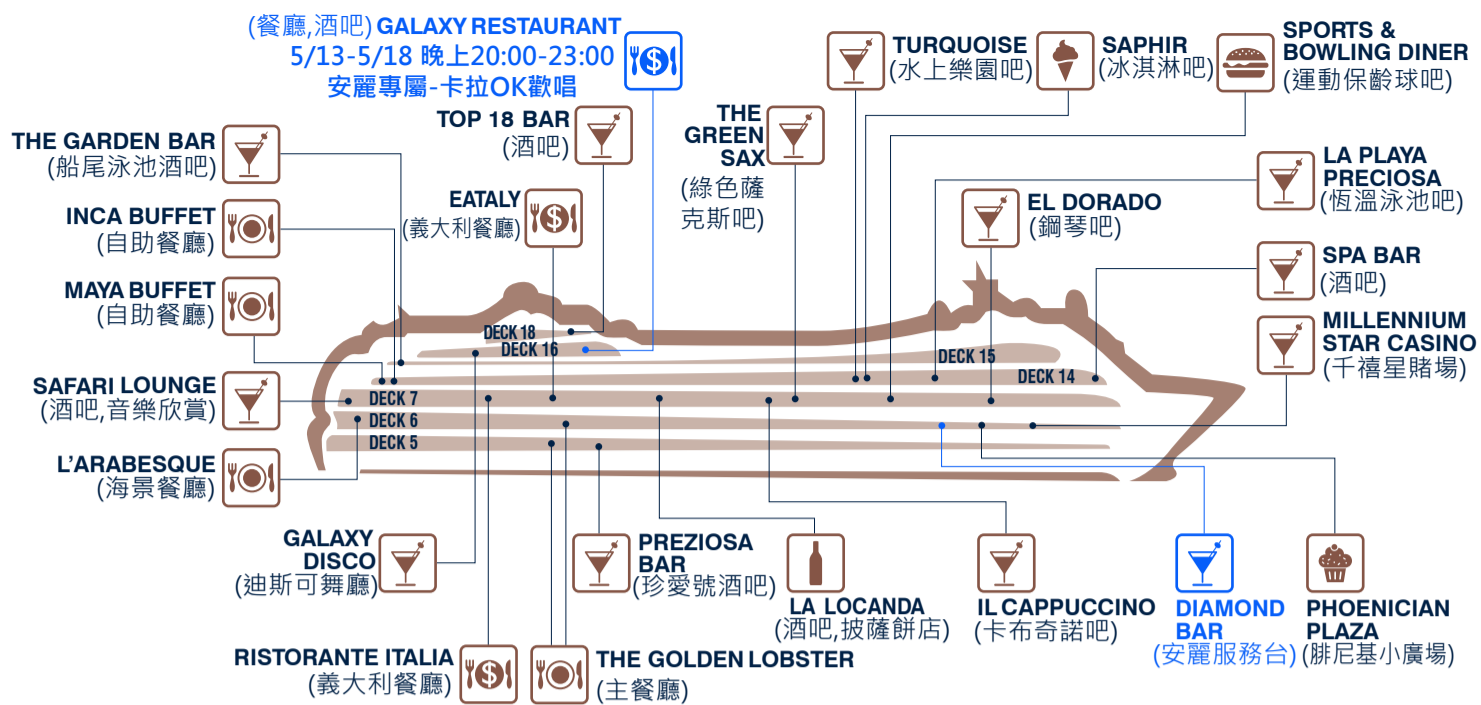

ASSEMBLY STATION (演習區域)

樓層	Station	Location
C	Millennium Star Casino	千禧星賭場
D	El Dorado Piano Bar	鋼琴吧
E	Phoenician Plaza	腓尼基小廣場
F	Sports & Bowling Diner & The Green Sax Jazz Bar	運動保齡球吧&綠色薩克斯吧
G	La Locanda & Photo Gallery	酒吧&照片迴廊
H	Eataly & Art Gallery	義大利餐廳
I	Safari Lounge	酒吧

EAT & DRINK 餐食

Bars	Deck
DIAMOND BAR & LIBRARY (安麗服務台)	6
EL DORADO PIANO BAR (鋼琴吧)	7
GALAXY DISCO (迪斯科舞廳)	16
IL CAPPUCCINO (卡布奇諾吧)	7
MILLENNIUM STAR CASINO (千禧星賭場)	6
PHOENICIAN PLAZA (腓尼基小廣場)	6
PREZIOSA BAR (珍愛號酒吧)	5
SAFARI LOUNGE (酒吧, 音樂欣賞)	7
SPA BAR (酒吧)	14
THE GREEN SAX JAZZ BAR (綠色薩克斯吧)	7

Restaurants	Deck
EATALY (義大利餐廳)	7
GALAXY RESTAURANT (餐廳, 酒吧)	16
INCA BUFFET RESTAURANT (自助餐廳)	14

Restaurants	Deck
L'ARABESQUE (海景餐廳)	6
LA LOCANDA (酒吧, 披薩餅店)	7
MAYA BUFFET RESTAURANT (自助餐廳)	14
RISTORANTE ITALIA (義大利餐廳)	7
SPORTS & BOWLING DINER (運動保齡球吧)	7
THE GOLDEN LOBSTER (主餐廳)	5 6

Outdoor Bars	Deck
LA PLAYA PRECIOSA (恆溫泳池)	14
SAPHIR (冰淇淋吧)	14
THE GARDEN BAR (船尾泳池酒吧)	15
TOP 18 BAR (酒吧)	18
TURQUOISE (水上樂園吧)	14

SHOPPING 購物

Shops	Deck
ACCESSORIES SHOP (背包, 皮帶店)	6
EATALY (義大利餐廳)	7
EXCURSION OFFICE (岸上觀光諮詢處)	6
FASHION BIJOUX (時尚手飾)	7
LA BOUTIQUE (男女時裝店)	6
LA CAMELLA (糖果點心店)	6
L'ANGOLO DELL'OGGETTO (太陽眼鏡, 手錶)	6