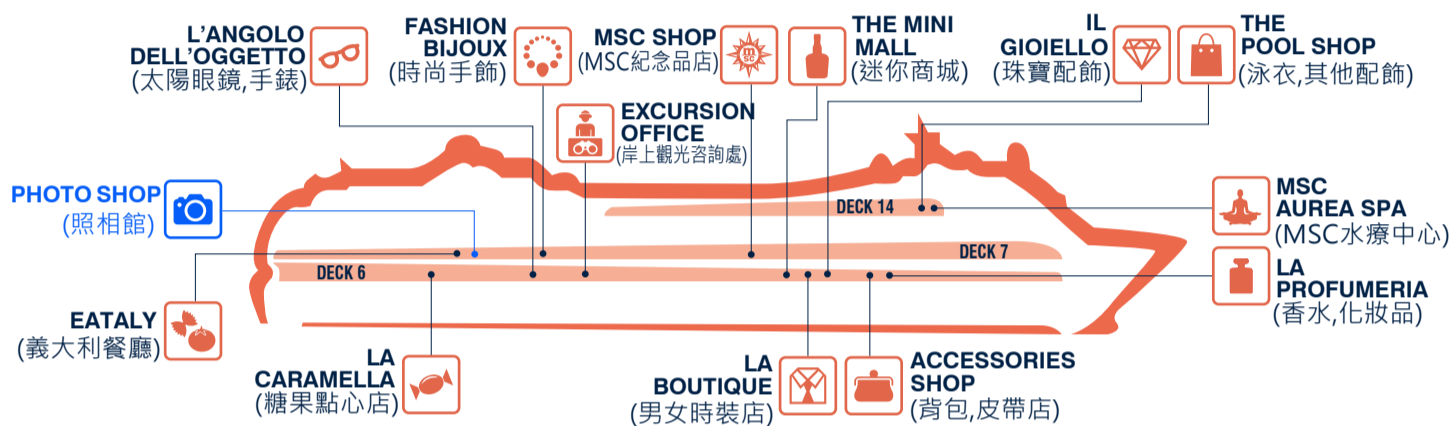

Restaurants	Deck
EATALY (義大利餐廳)	7
GALAXY RESTAURANT (餐廳, 酒吧)	16
INCA BUFFET RESTAURANT (自助餐廳)	14

Restaurants	Deck
L'ARABESQUE (海景餐廳)	6
LA LOCANDA (酒吧, 披薩餅店)	7
MAYA BUFFET RESTAURANT (自助餐廳)	14
RISTORANTE ITALIA (義大利餐廳)	7
SPORTS & BOWLING DINER (運動保齡球吧)	7
THE GOLDEN LOBSTER (主餐廳)	5 6

Outdoor Bars	Deck
LA PLAYA PRECIOSA (恆溫泳池)	14
SAPHIR (冰淇淋吧)	14
THE GARDEN BAR (船尾泳池酒吧)	15
TOP 18 BAR (酒吧)	18
TURQUOISE (水上樂園吧)	14

SHOPPING 購物

Shops	Deck
ACCESSORIES SHOP (背包, 皮帶店)	6
EATALY (義大利餐廳)	7
EXCURSION OFFICE (岸上觀光諮詢處)	6
FASHION BIJOUX (時尚手飾)	7
LA BOUTIQUE (男女時裝店)	6
LA CAMELLA (糖果點心店)	6
L'ANGOLO DELL'OGGETTO (太陽眼鏡, 手錶)	6

Shops	Deck
LA PROFUMERIA (香水, 化妝品)	6
IL GIOIELLO (珠寶配飾)	6
MSC AUREA SPA (MSC水療中心)	14
MSC SHOP (MSC紀念品店)	7
PHOTO SHOP (照相館)	7
THE MINI MALL (迷你商城)	6
THE POOL SHOP (泳衣, 其他配飾)	14

ENTERTAINMENT 娛樂

Fun	Deck
4D CINEMA (4D影院)	16
AQUA PARK (主游泳區)	14
ART GALLERY (照片迴廊)	7
CYBERCAFÉ (網吧)	5
DIAMOND BAR & LIBRARY (安麗服務台)	6
DOREMILAND (兒童俱樂部)	15
EL DORADO PIANO BAR (鋼琴吧)	7
F1 SIMULATOR (F1模擬賽車)	16
GALAXY (餐廳, 酒吧)	16
GAMES ARCADE (遊戲中心)	16

Fun	Deck
GRAFFITI'S (青少年俱樂部)	15
LA PLAYA PRECIOSA (恆溫泳池)	14
MILLENNIUM STAR CASINO (千禧星賭場)	6
PLATINUM THEATRE (大劇院)	6 7
SAFARI LOUNGE (酒吧, 音樂欣賞)	7
SHUFFLEBOARD (推盤遊戲)	16
SPORTS & BOWLING DINER (運動保齡球吧)	7
THE GARDEN POOL (花園泳池)	15