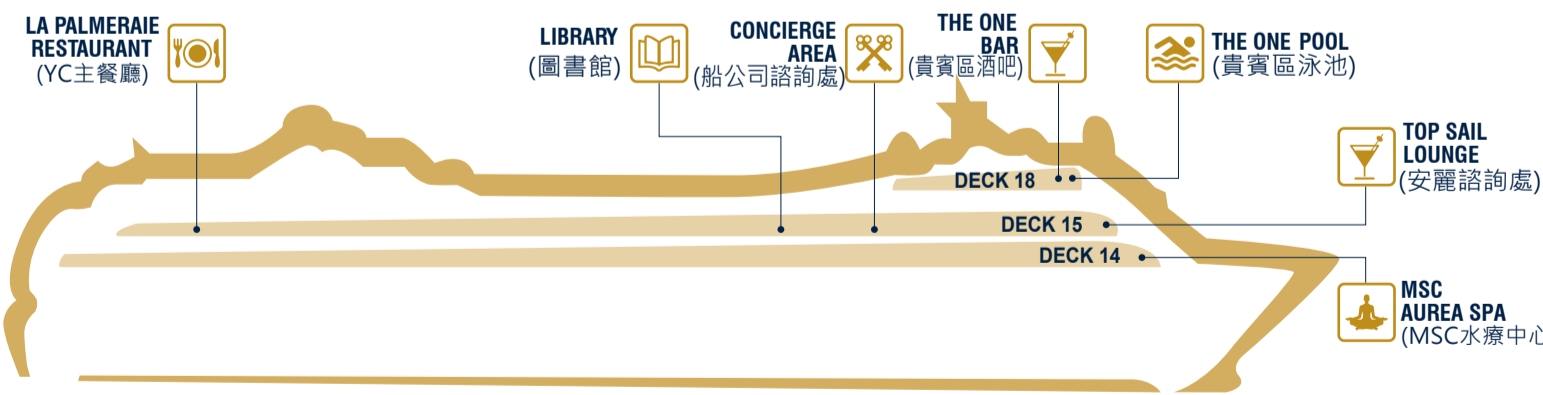

- DECK 14**
- Aqua Park (主游泳區)
 - Gym (健身房)
 - Inca Buffet Restaurant (自助餐廳)
 - La Playa Preciosa (恆溫泳池)
 - Maya Buffet Restaurant (自助餐廳)
 - MSC Aurea Spa (美髮中心, 美容院)
 - Saphir Bar (冰淇淋吧)
 - The Pool Shop (泳衣, 其他配飾)
 - Turquoise Bar (水上樂園吧)

- DECK 7**
- Art Gallery (藝術長廊)
 - Eataly (義大利餐廳)
 - El Dorado Piano Bar (鋼琴吧)
 - Il Cappuccino (卡布奇諾吧)
 - La Locanda (酒吧, 披薩餅店)
 - Photo Gallery (照片迴廊)
 - Photo Shop (照相館)
 - Platinum Theatre (大劇院)
 - Ristorante Italia (義大利餐廳)
 - Safari Lounge bar & music (酒吧, 音樂欣賞)
 - Shops (免稅店, 購物區)
 - Sports & Bowling Diner (運動保齡球吧)
 - The Green Sax Jazz Bar (綠色薩克斯吧)

- DECK 6**
- Diamond Bar & Library (安麗服務台)
 - Excursion Office (岸上觀光諮詢處)
 - Games Arcade (遊戲中心)
 - L'Arabesque Restaurant (YC餐廳)
 - Millennium Star Casino (千禧星賭場)
 - Phoenician Plaza (腓尼基小廣場)
 - Platinum Theatre (大劇院)
 - Shops (免稅店, 購物區)
 - The Golden Lobster Restaurant (主餐廳)
 - Voyagers Club Info Point (MSC會員中心)

- DECK 5**
- Cybercafé (網吧)
 - Preziosa bar (珍愛號酒吧)
 - Reception - Guest service (遊輪服務台)
 - The Golden Lobster Restaurant (主餐廳)
- DECK 4**
- Medical Center (醫療中心)
 - Tender Access (小型遊艇通道)

MSC YACHT CLUB	Deck
CONCIERGE AREA (船公司諮詢處)	15
LA PALMERAIE RESTAURANT (YC主餐廳)	15
LIBRARY (圖書館)	15
MSC AUREA SPA (MSC水療中心)	14
THE ONE BAR (貴賓區酒吧)	18
THE ONE POOL (貴賓區泳池)	18
TOP SAIL LOUNGE (海景酒廊)	15